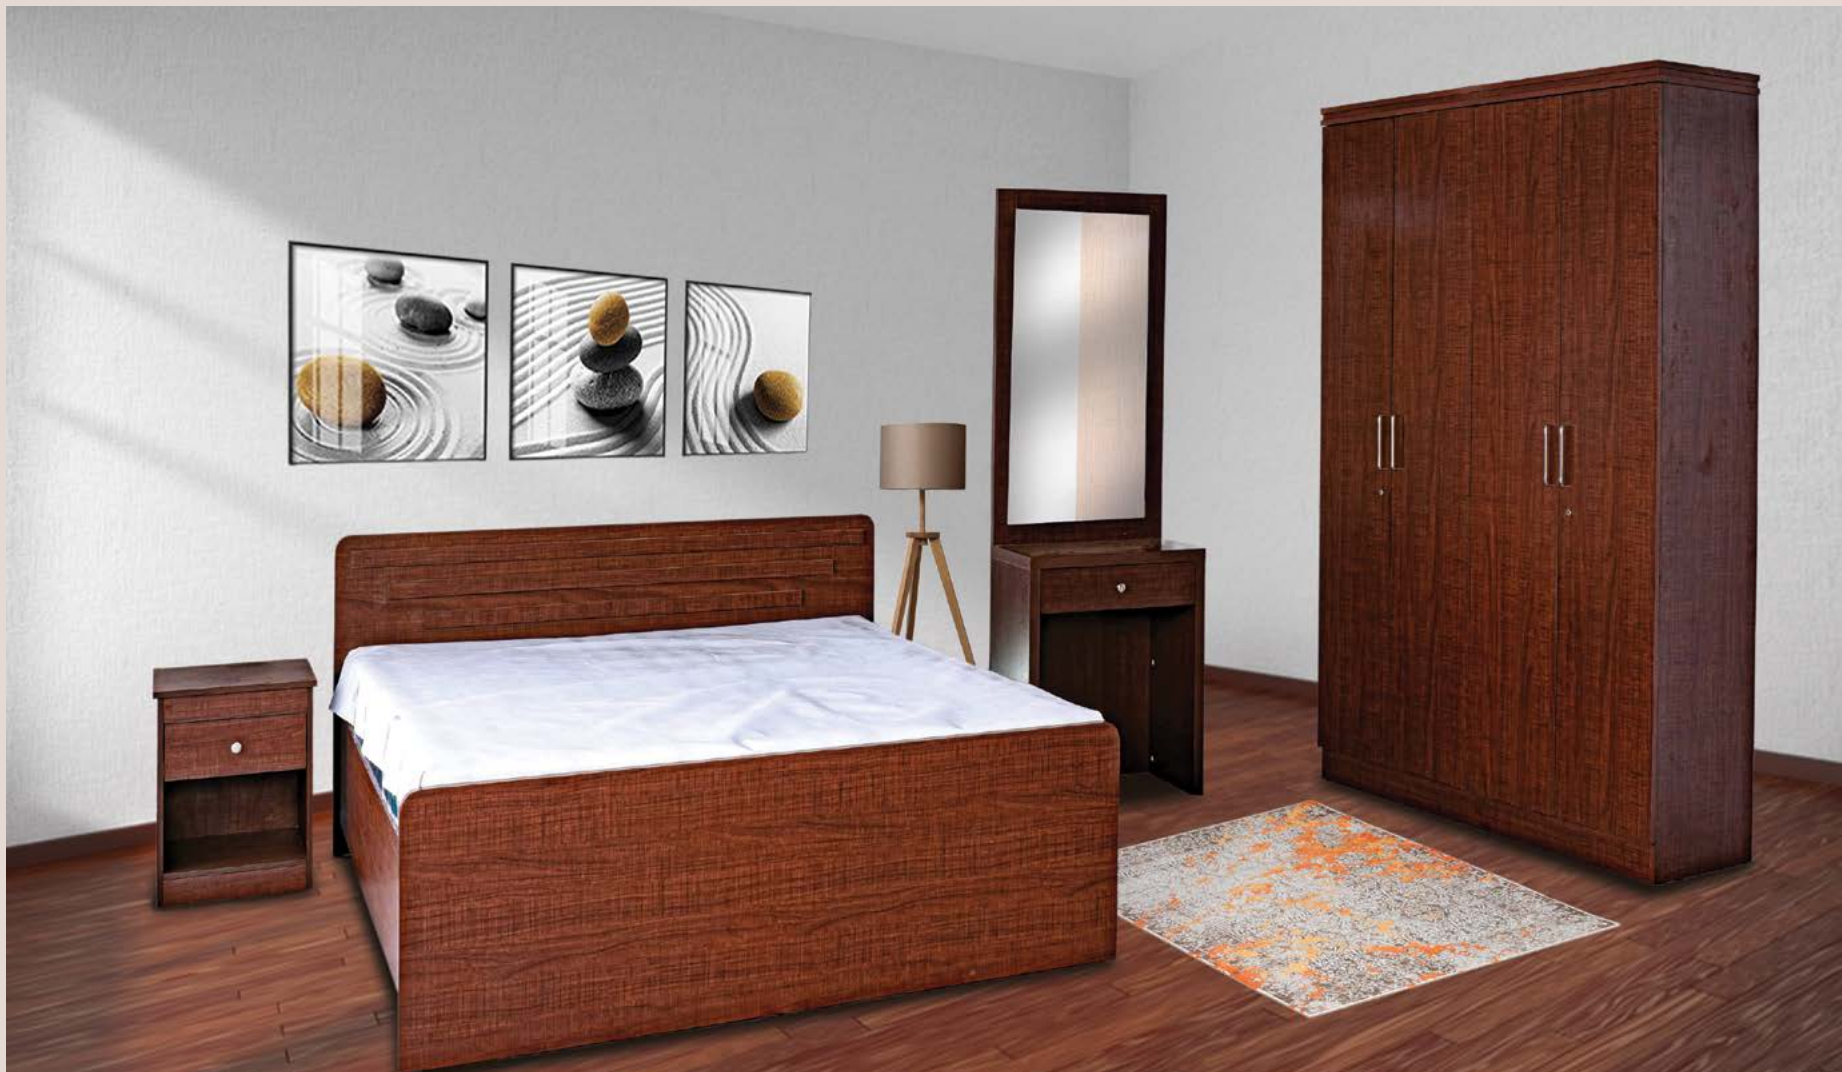

ESTILO BEDROOM SET

COT-3 FEET - L-1970 W-975 H-800

COT-4 FEET - L-1970 W-1210 H-800

COT-5 FEET - L-1970 W-1590 H-800

COT-6 FEET - L-1970 W-1890 H-800

WARDROBE-4DOOR - L-1622 W-420 H-1980

WARDROBE-3DOOR - L-1222 W-420 H-1980

WARDROBE-2DOOR - L-822 W-420 H-1980

DRESSER - L-600 W-417 H-1735

BST(BED SIDE TABLE) - L-395 W-410 H-500